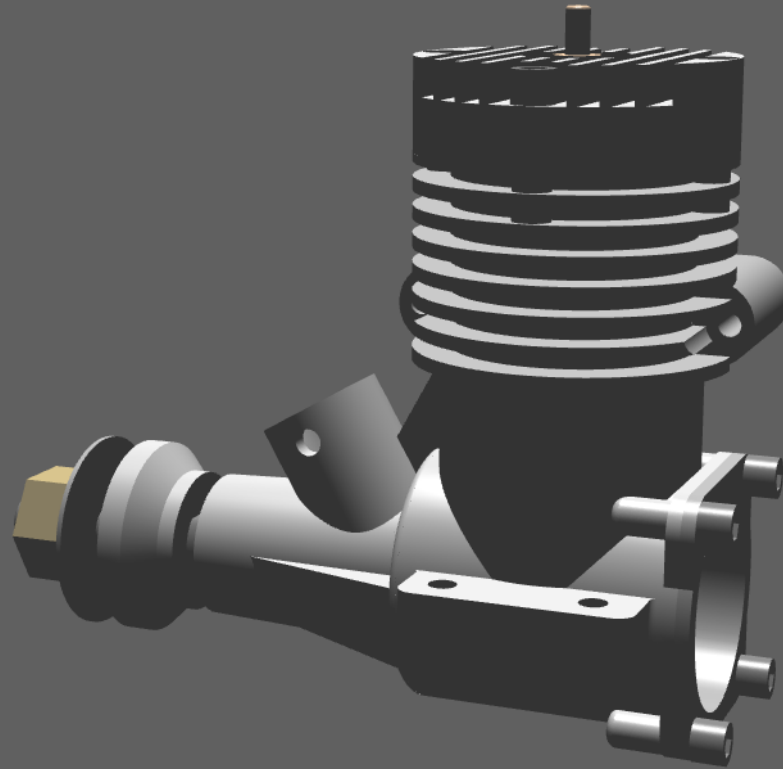

Motor miniatura 7,4 cc

Componentes

Especificaciones

Ref.

Material

Peso

Descripción

Lorem ipsum Nisi officia Duis irure voluptate dolor commodo pariatut occaecat aliquip adipiscing sed iur voluptate Ut in qui ea sint nostrud occaecat in commodo in vellit moll incididunt ut sunt in Ut Duis in ut